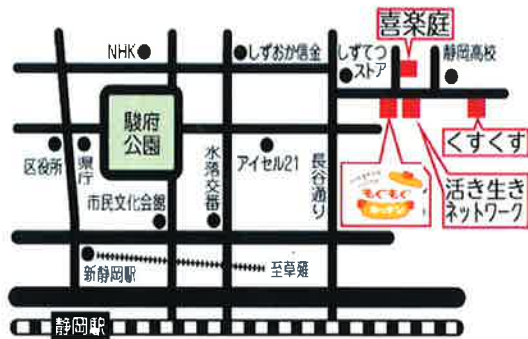

みんなの居場所 & 子ども食堂 もぐもぐキッチン

小さなお子さま、お年寄りのかた、
ご家族連れ、どなたでも…
みなさまのお家のような
いこいの場として、
おふくろの味でおくつろぎください！

静岡市葵区安東1-23-10
(事務所横駐車場となり)

もぐもぐキッチン電話

054 - 209 - 1088

メニュー

おふくろの味	
☆日替り定食	500円
☆トーストセット	500円
☆お子様ランチ	300円
☆ロコモコ丼	350円
☆ロコモコ丼セット	500円
☆焼きカレー	350円
☆ミートソース	300円・200円
☆ポテトミートグラタン	200円・100円
☆ハヤシライス	200円・100円
☆うどん	200円・100円

☆月・火・木・金に営業します (祝日休み)

☆11:00~14:00